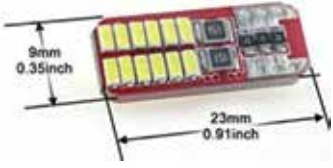

AEM14 1012

PARK LEDİ
UNIVERSAL

12V-24V
TURUNCU
SÜPER CANBUSLU

AEM14 1015

PARK LEDİ
UNIVERSAL

12V
BEYAZ
CANBUSLU 24 LED

AEM14 1017

PARK LEDİ
UNIVERSAL