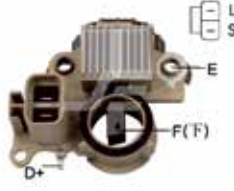

12V ALBEA 1.3 M.JET,
O. CORSA, ASTRA 1.3 DİZEL, RENO., PEUGEOT

KONJEKTÖRLER

REGULATOR

AEM62 0611

MOTOCRAFT
VR-VN001

12V FORD
CONNECT, (2004-03) FOCUS 2.3L, MONDEO III

MOBILETRON

AEM62 0847